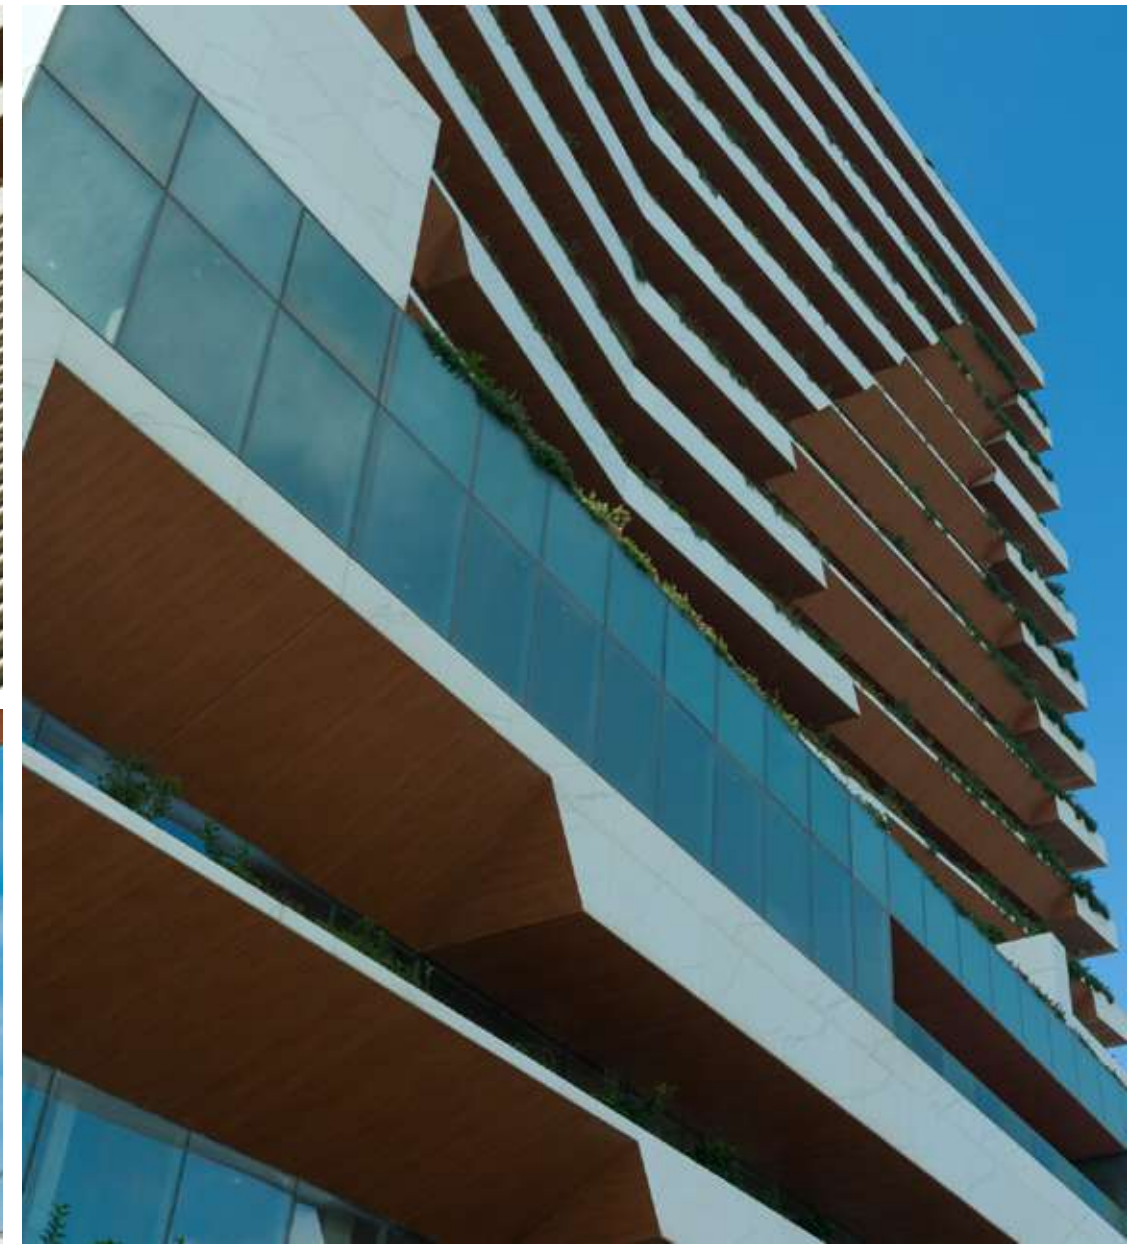

Təbiətdən bir guşə

Xüsusi seçilmiş bitkilər terraslarımızı
yamyaşıl, məftunedici bir oazisə çevirir.

Harmoniya

Kempinski Residences Bayıl Bay hər anınızı sonsuz komfort və zərifliyə qərq edir.

Burada paytaxtın müasir simasında üstün bir həyat tərzi reallığa çevrilib.