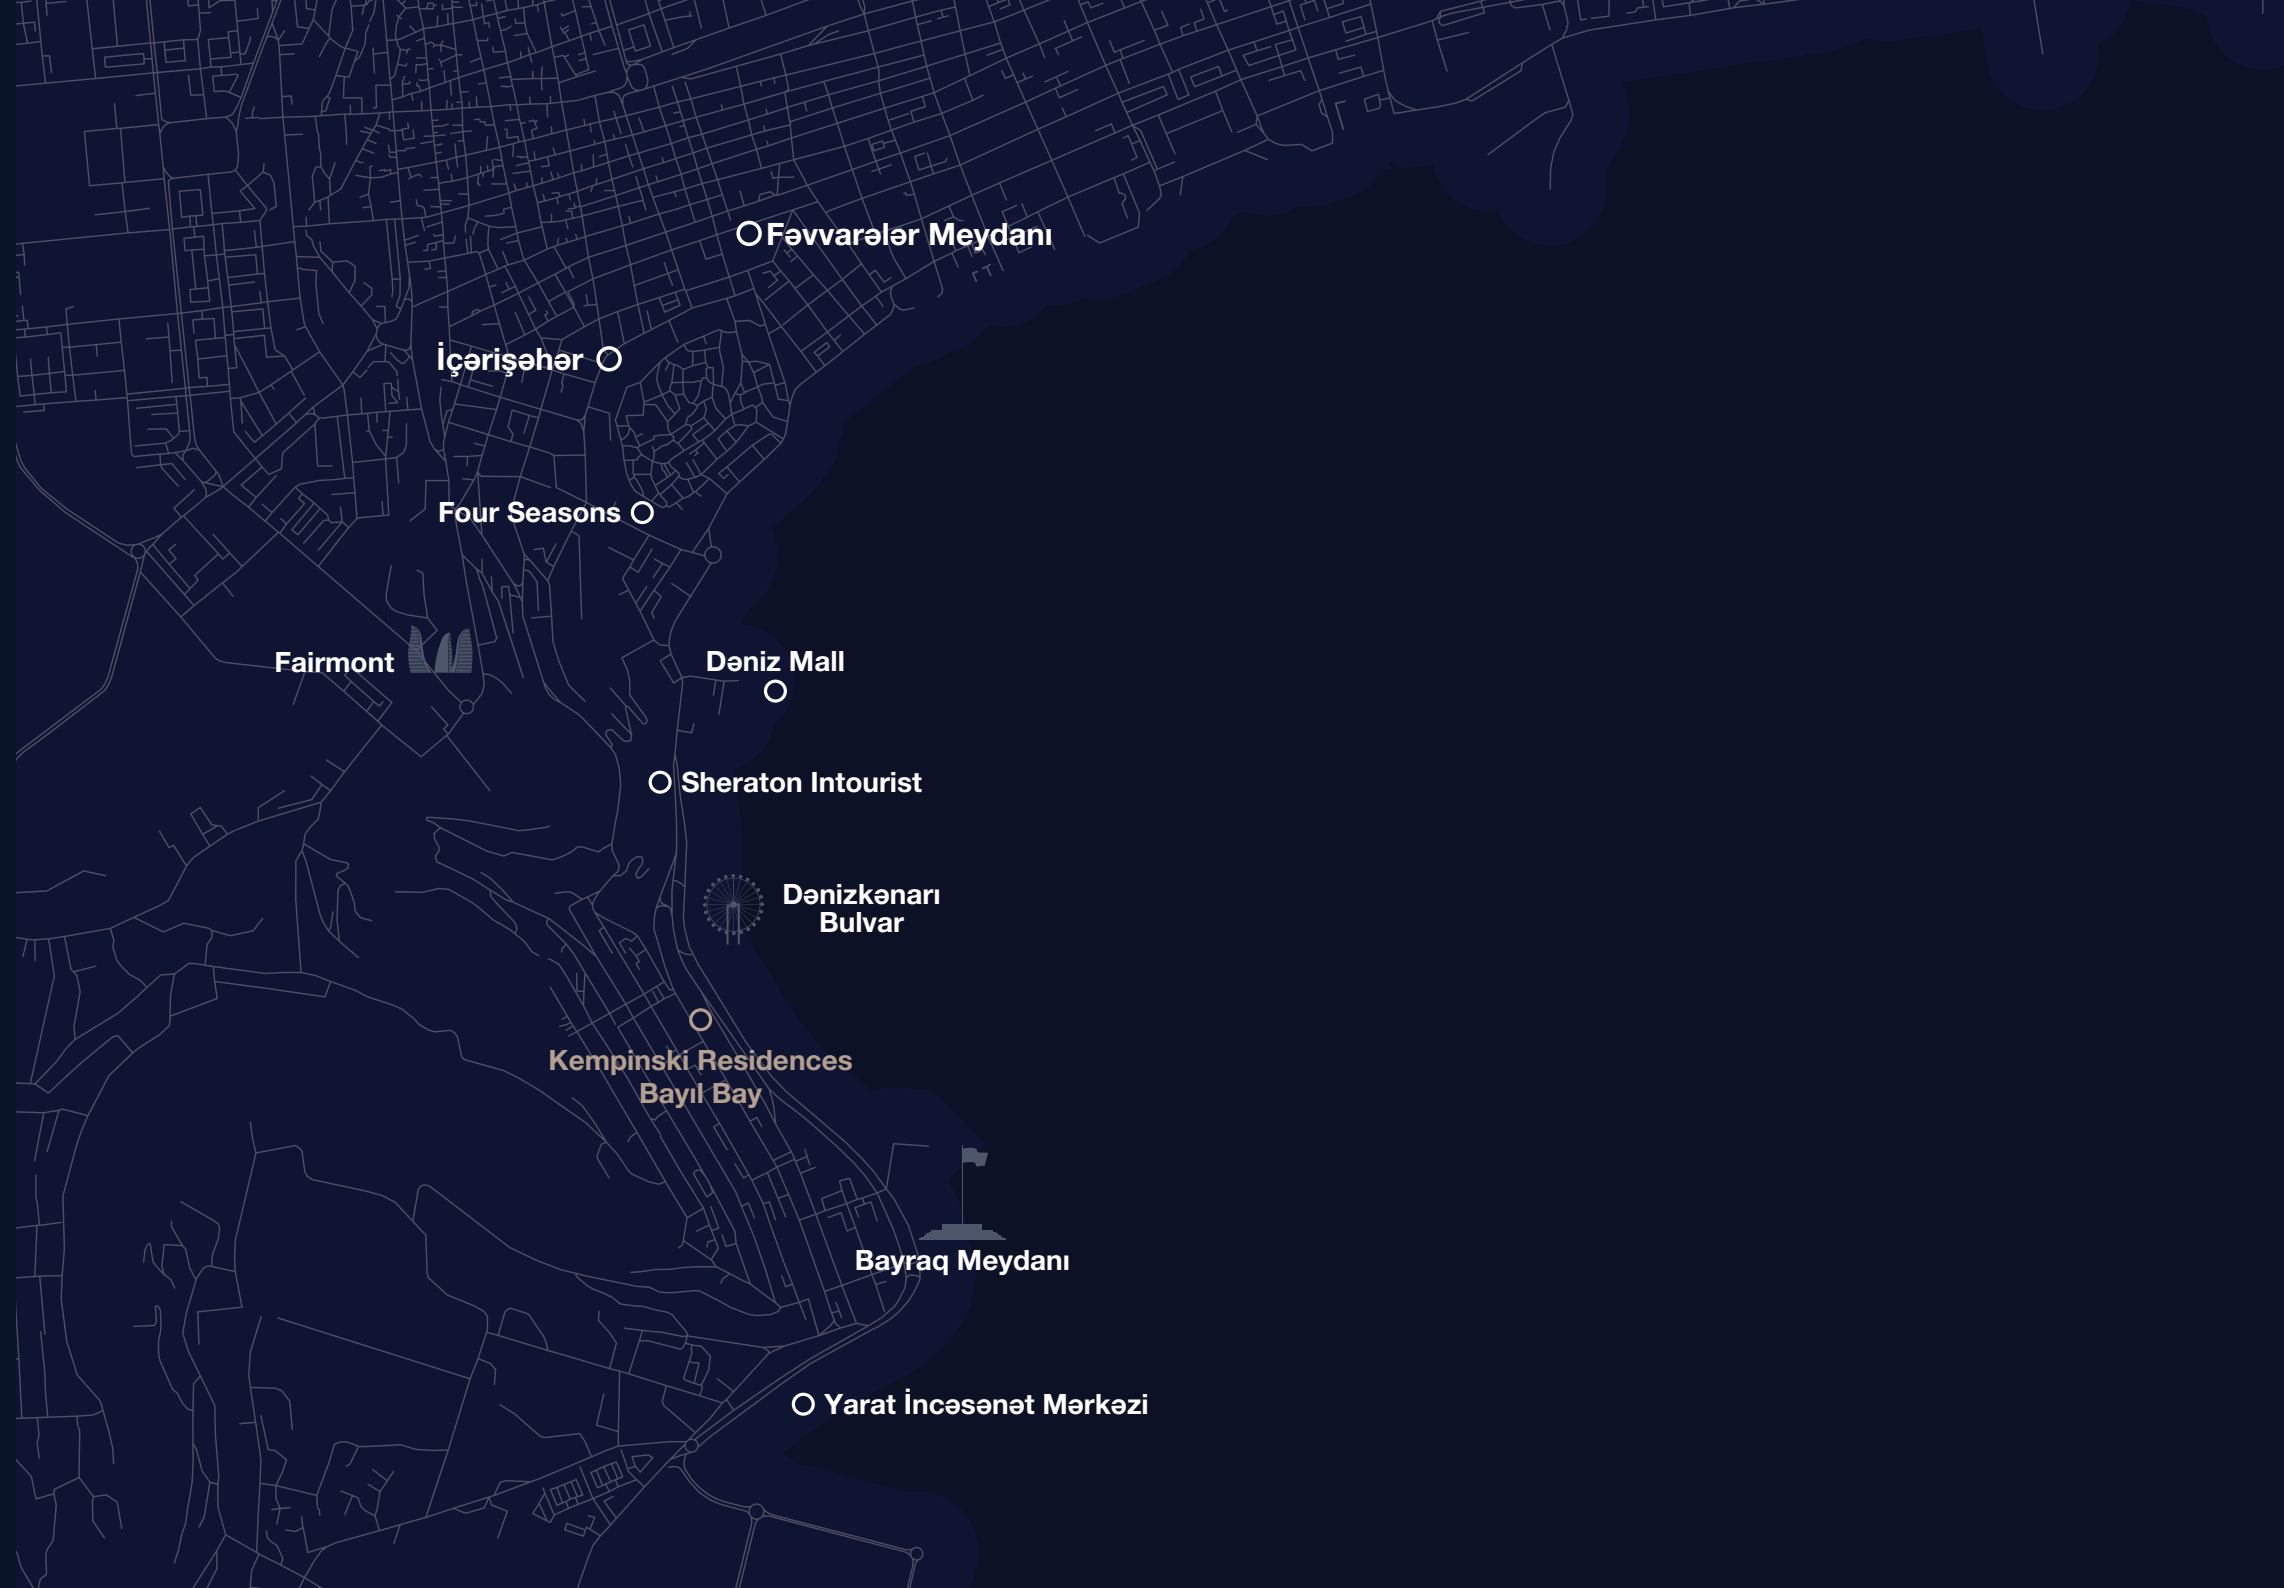

Bir addım uzaqlıqda

Ortalama sürüş müddəti

Fəvvarələr Meydanı

9 dəq 4.8 km

İçərişəhər

14 dəq 6.4 km

Four Seasons

10 dəq 5.6 km

Dəniz Mall

5 dəq 3 km

Fairmont

9 dəq 4.5 km

Sheraton Intourist

3 dəq 1.5 km

Dənizkənarı Bulvar

2 dəq 1 km

Bayraq Meydanı

3 dəq 1.5 km

Yarat İncəsənət Mərkəzi

3 dəq 2 km

Günə valehedici mənzərə ilə başlayın

Səhər günəşinin zərif şüaları "Kempinski Residences Bayıl Bay" terrasını isidərkən, qarşınızda açılan füsunkar panoramik mənzərə yeni gün üçün ilham mənbəyiniz olacaq.